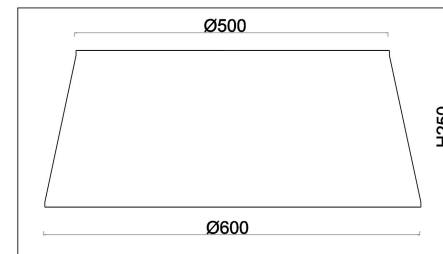

freya

Инструкция FR2042CL-05N

5x E14 40W

Модель: FR2042CL-05N

Коллекция: Classic

Серия: Graceful

Потолочный светильник