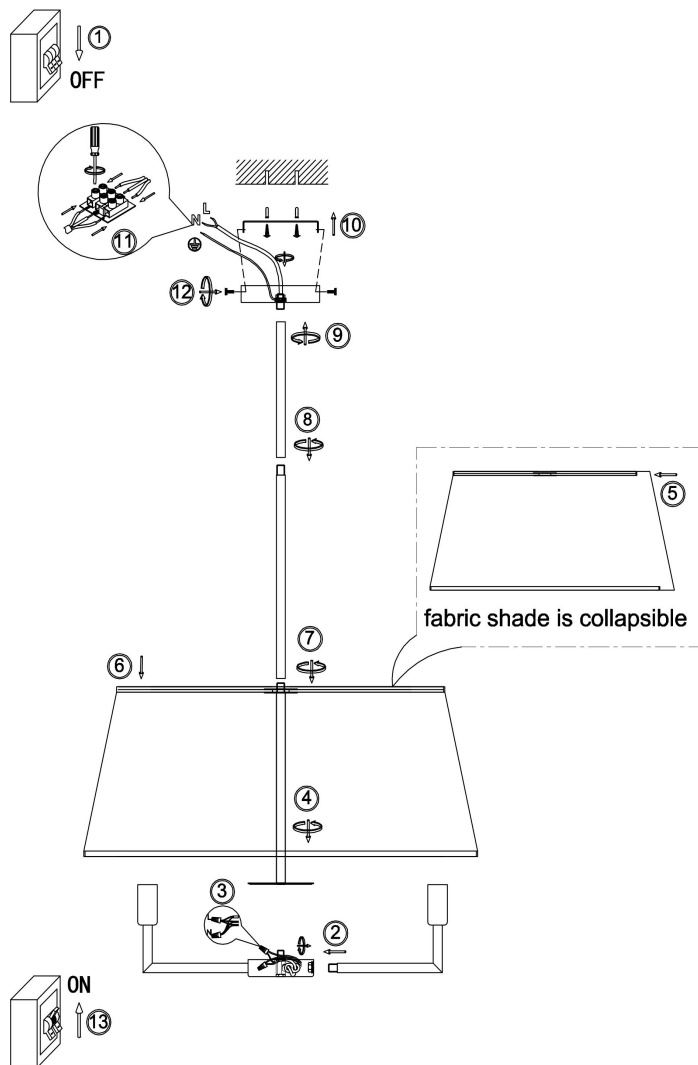

freya

Инструкция FR2042CL-05N

5x E14 40W

Модель: FR2042CL-05N

Коллекция: Classic

Серия: Graceful

Потолочный светильник