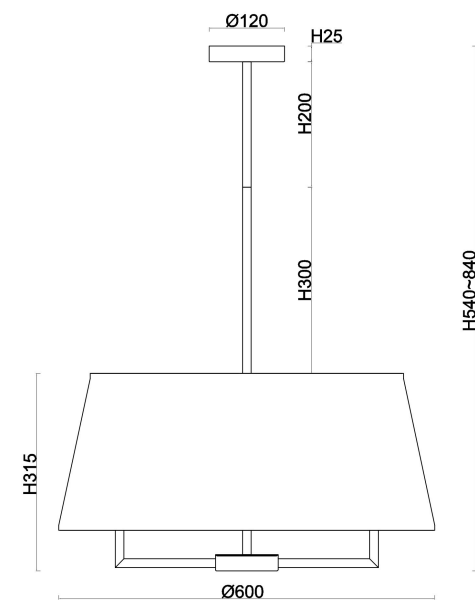

freya

Инструкция FR2042CL-05N

5x E14 40W

Модель: FR2042CL-05N

Коллекция: Classic

Серия: Graceful

Потолочный светильник