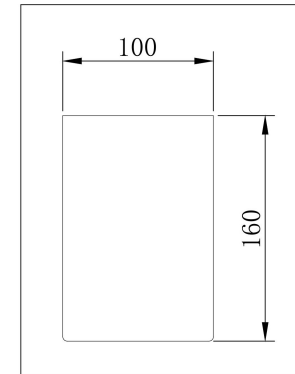

## Инструкция FR2059WL-01BS

1xE14 40W

Модель: FR2059WL-01BS  
Коллекция: Classic  
Серия: Arricci  
Настенный светильник