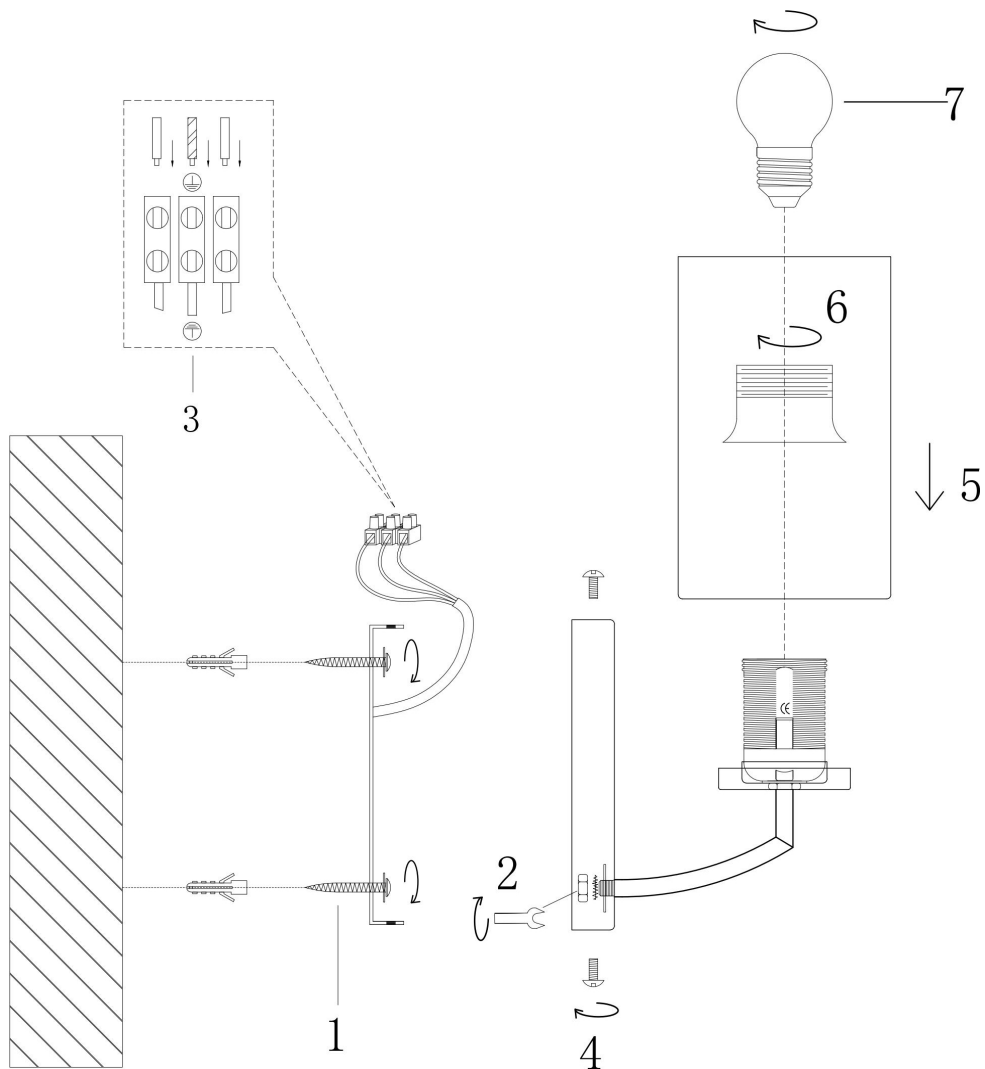

## Инструкция FR2059WL-01BS

1xE14 40W

Модель: FR2059WL-01BS  
Коллекция: Classic  
Серия: Arricci  
Настенный светильник