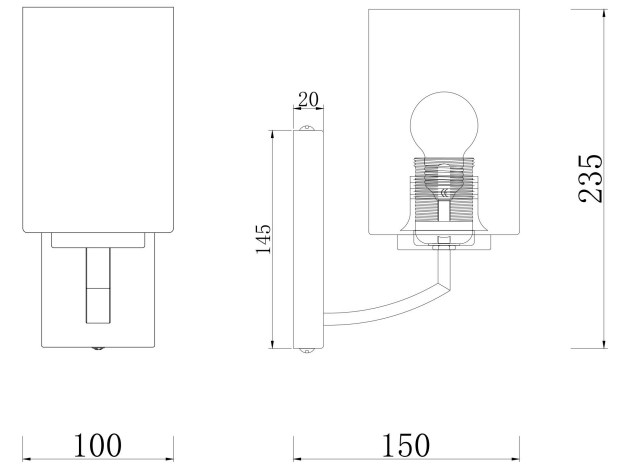

## Инструкция FR2059WL-01BS

1xE14 40W

Модель: FR2059WL-01BS  
Коллекция: Classic  
Серия: Arricci  
Настенный светильник