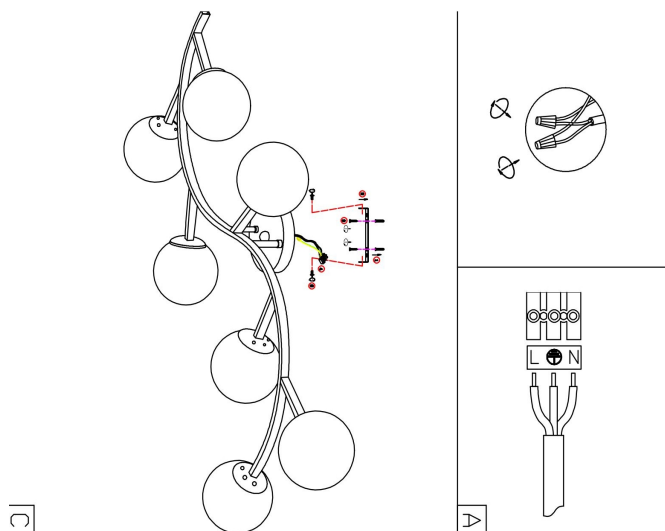

freya

Инструкция FR5162PL-07G

7xE27 40W

Модель: FR5162PL-07G

Коллекция: Modern

Серия: Серия - 162

Подвесной светильник