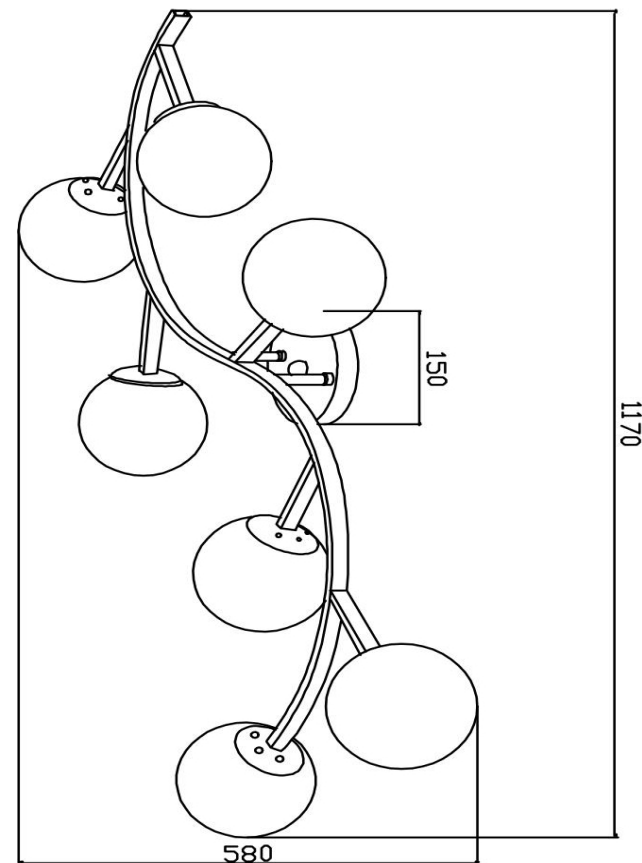

freya

Инструкция FR5162PL-07G

7xE27 40W

Модель: FR5162PL-07G

Коллекция: Modern

Серия: Серия - 162

Подвесной светильник