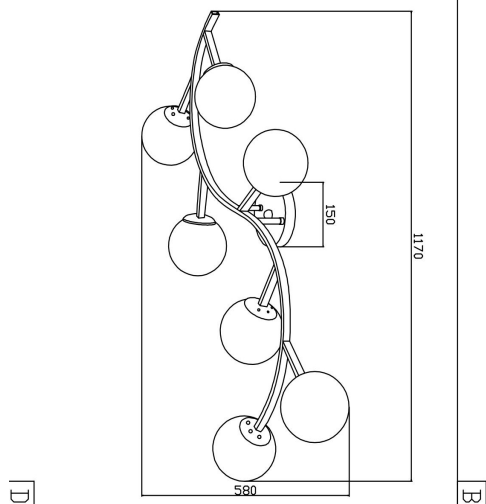

freya

Инструкция FR5162PL-07G

7xE27 40W

Модель: FR5162PL-07G

Коллекция: Modern

Серия: Серия - 162

Подвесной светильник