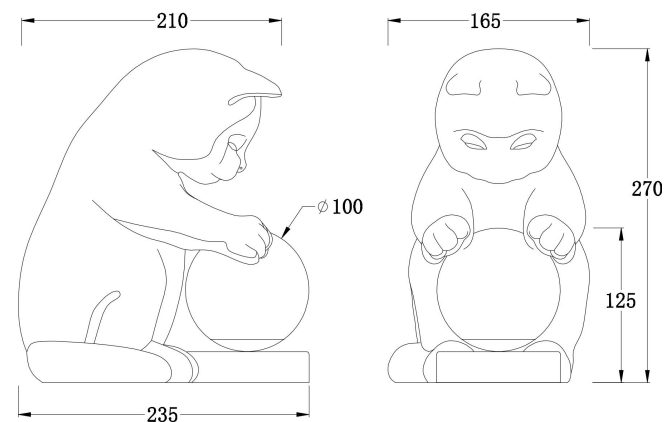

freya

Инструкция FR5607TL-01W

MAX 4W
300 Lumen

Модель: FR5607TL-01W
Коллекция: Modern
Серия: Whisker
Настольная лампа