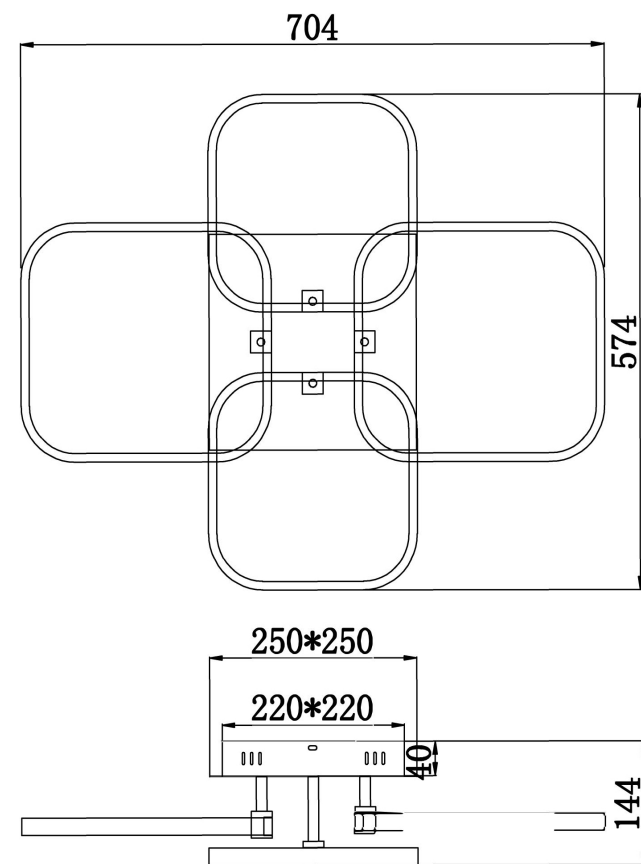

freya

Инструкция FR10018CL-L51W

MAX 51W
4 400 Lumen

Модель: FR10018CL-L51W

Коллекция: LED

Серия: Gritta

Потолочный светильник