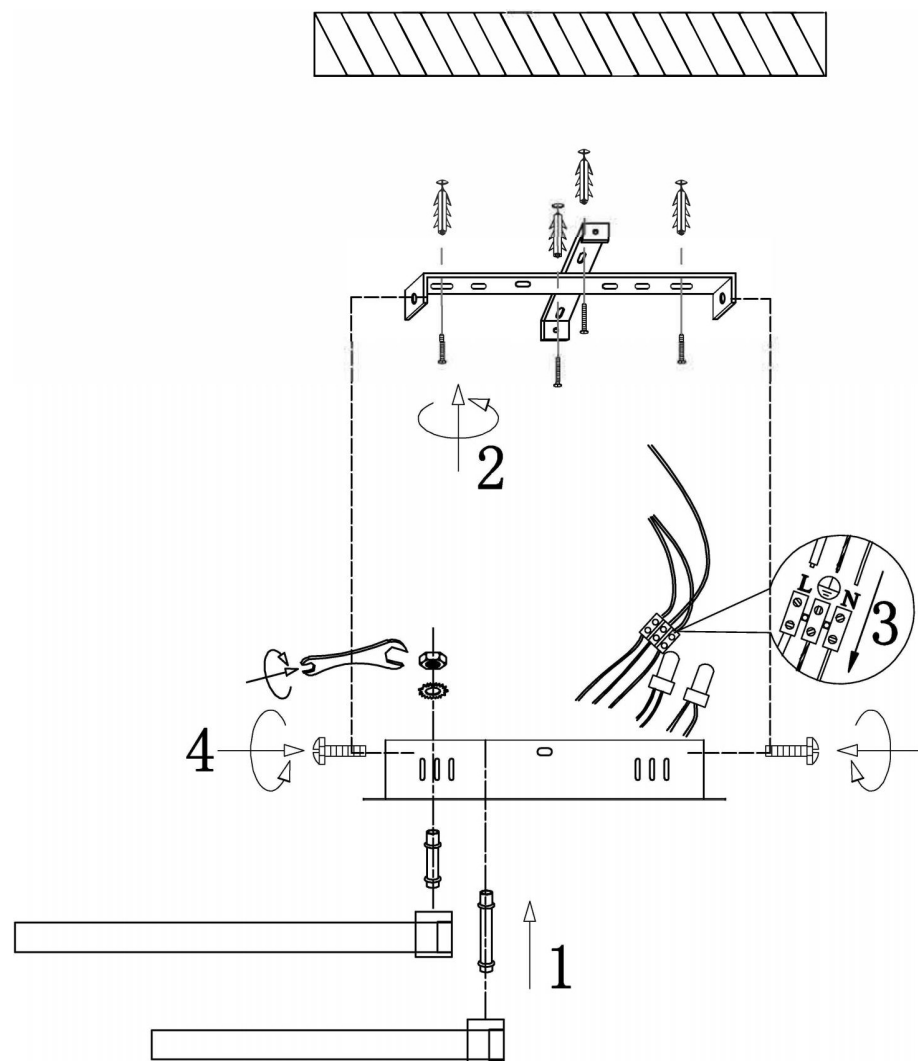

freya

Инструкция FR10018CL-L51W

MAX 51W
4 400 Lumen

Модель: FR10018CL-L51W

Коллекция: LED

Серия: Gritta

Потолочный светильник