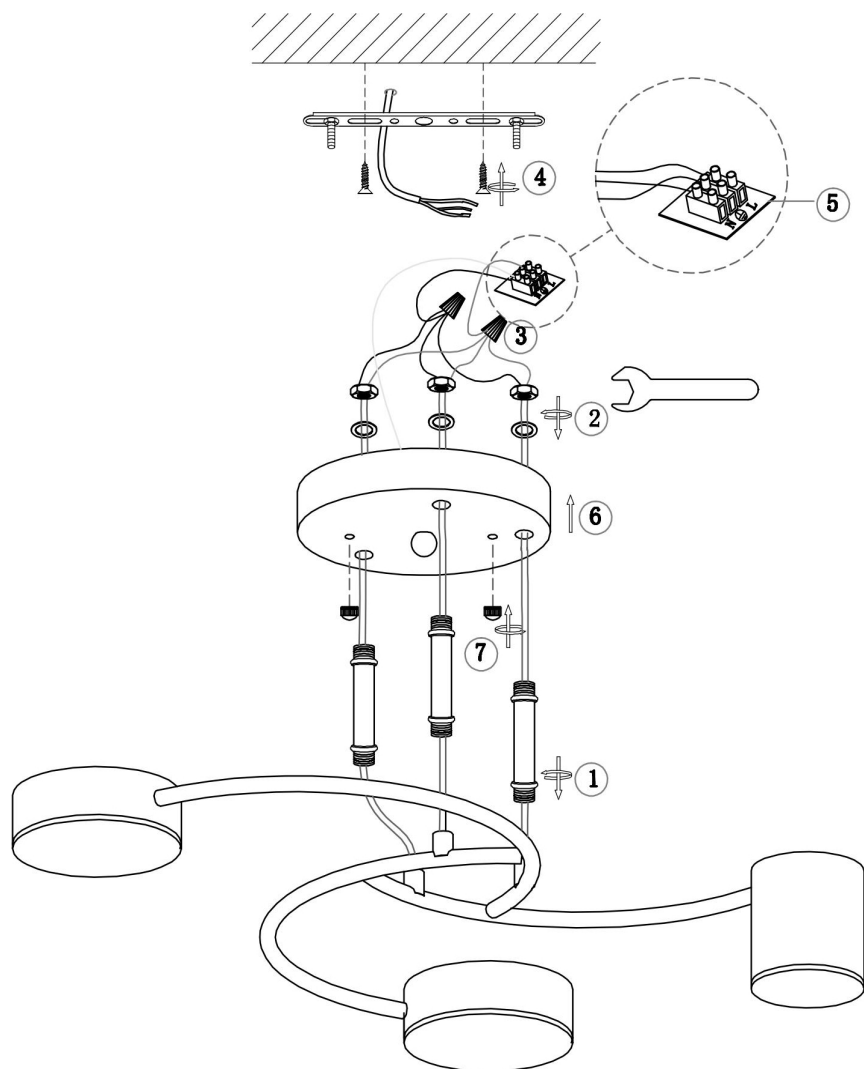

## Инструкция FR6048CL-L6B

MAX 6W  
1 440 Lumen

Модель: FR6048CL-L6B

Коллекция: LED

Серия: New Series 048

Потолочный светильник