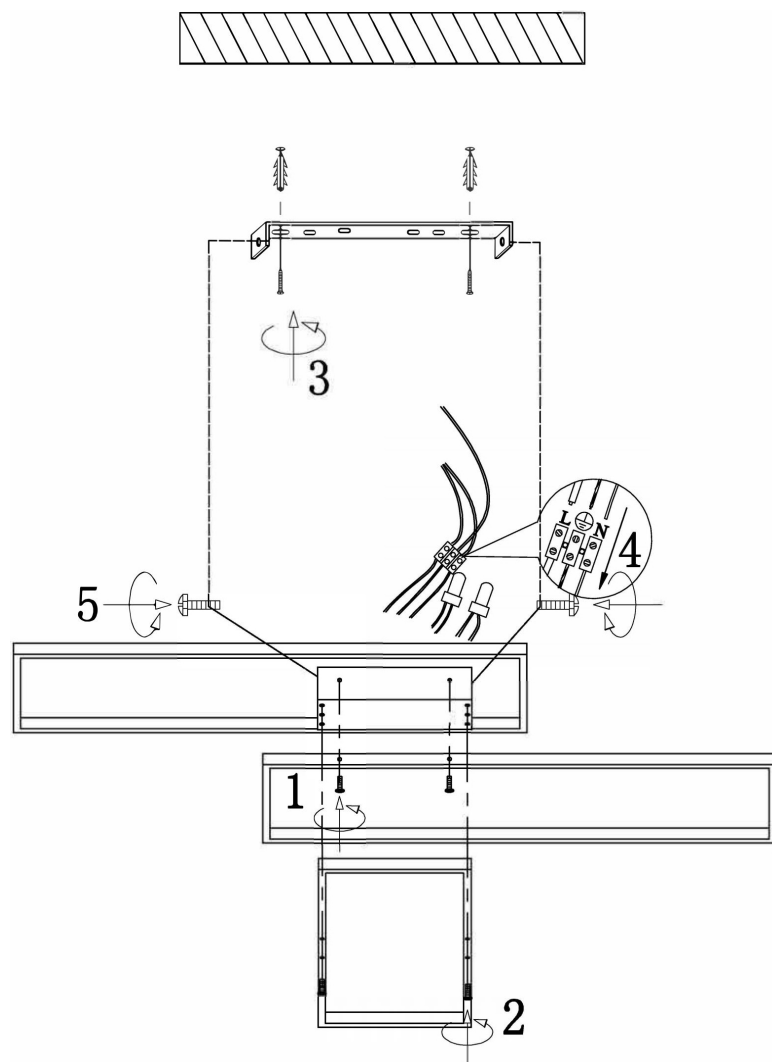

## Инструкция FR10021CL-L66W

MAX 66W  
4 000 Lumen

Модель: FR10021CL-L66W

Коллекция: LED

Серия: Majari

Потолочный светильник