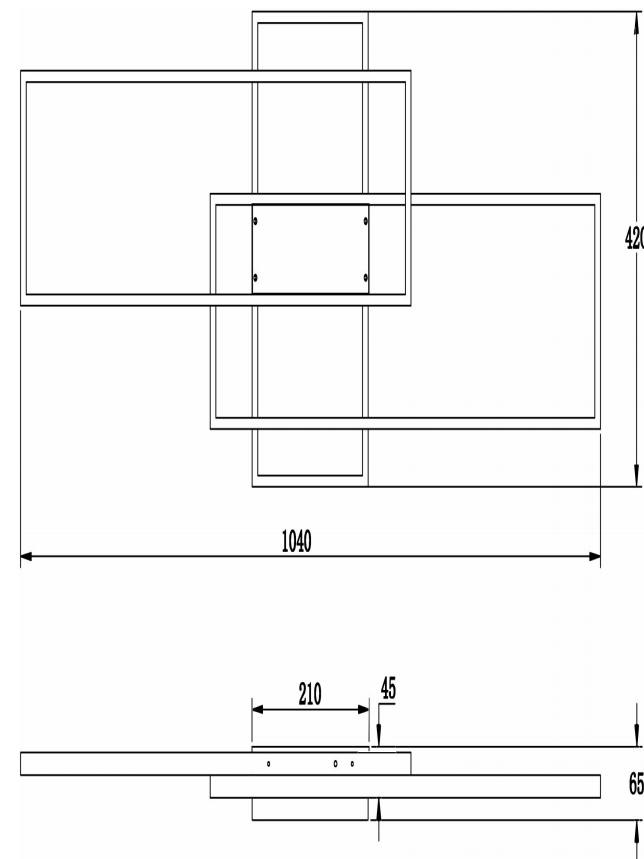

## Инструкция FR10021CL-L66W

MAX 66W  
4 000 Lumen

Модель: FR10021CL-L66W

Коллекция: LED

Серия: Majari

Потолочный светильник