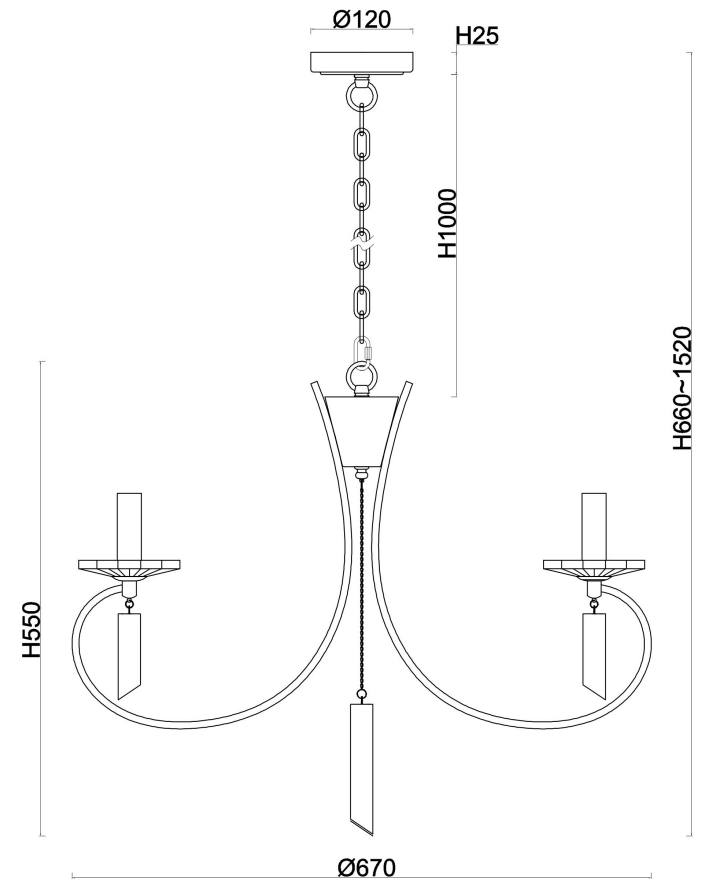

freya

Инструкция FR2040PL-05BS

5x E14 40W

Модель: FR2040PL-05BS
Коллекция: Classic
Серия: Harvest
Подвесной светильник