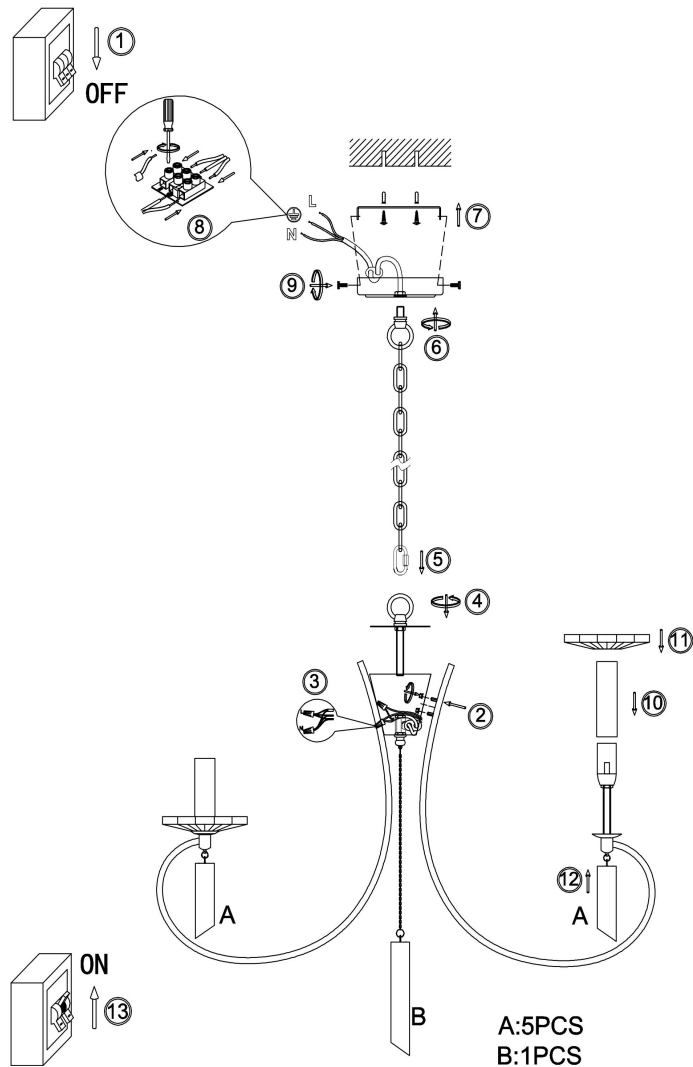

freya

Инструкция FR2040PL-05BS

5x E14 40W

Модель: FR2040PL-05BS
Коллекция: Classic
Серия: Harvest
Подвесной светильник